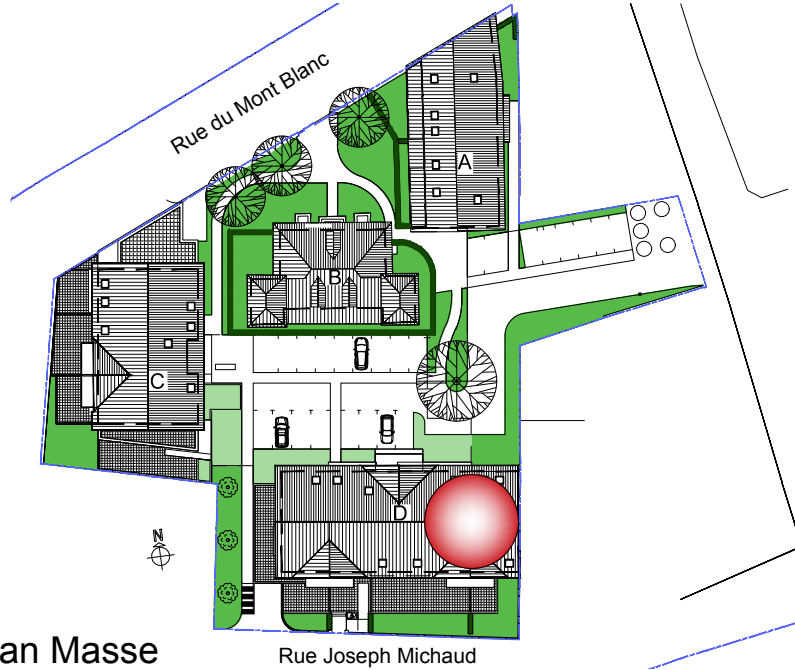

BATIMENT D Appartement D304 Etage 3

Plan Masse

Localisation

Bâtiment D T2 Appartement D304

Tableau des surfaces

Séjour cuisine	30.00 m ²
Chambre	10.90 m ²
Deg.	2.58 m ²
S.d.b	5.57 m ²
Wc	1.96 m ²
Surface habitable	51.01 m²
Séjour cuisine < 1.80	0.39 m ²
Chambre < 1.80	0.49 m ²
Surface < 1.80	0.88 m²
Balcon	6.33 m ²

D304