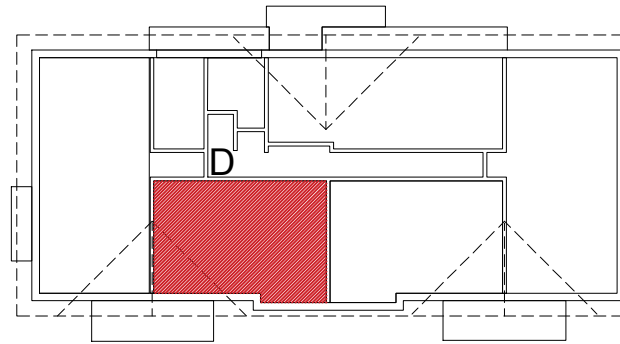

BATIMENT D Appartement D304 Etage 3

Plan Masse

Localisation

Bâtiment D T2 Appartement D304

Tableau des surfaces

Séjour cuisine	30.00 m ²
Chambre	10.90 m ²
Deg.	2.58 m ²
S.d.b	5.57 m ²
Wc	1.96 m ²
Surface habitable	51.01 m²
Séjour cuisine < 1.80	0.39 m ²
Chambre < 1.80	0.49 m ²
Surface < 1.80	0.88 m²
Balcon	6.33 m ²